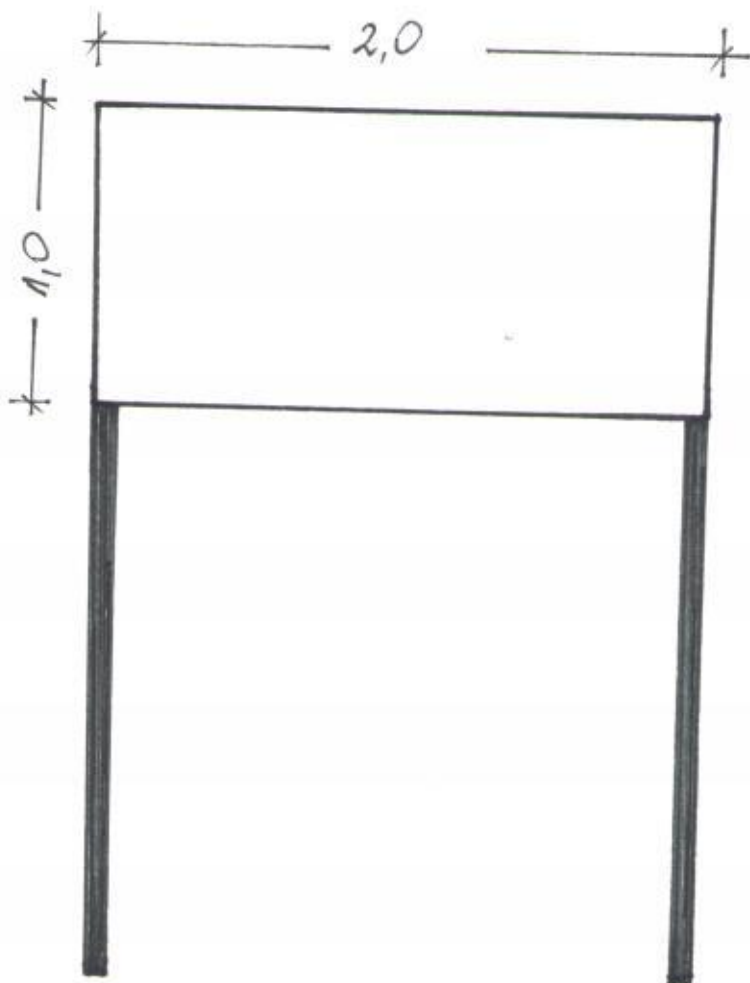

# TABLICA INFORMACYJNA

TEMPOCZÓW RĘDZINY nr enid. 157/4

Tablica informacyjna na słupkach metalowych o wymiarach 2,0 m x 1,0 m, dwustronna, pełny kolor (folia samoprzylepna matowa lub błyszcząca, zadrukowana i naklejona na blachę dwustronnie, pełny kolor).